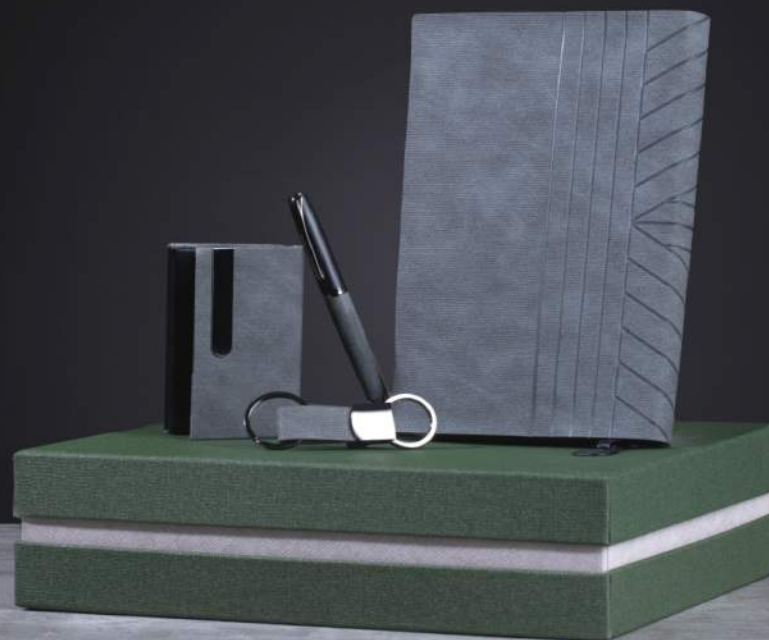

ست ۴ تکه مدل گیلان

سررسید رقی روزانه (پنجشنبه جمعه با هم)

خودکار فلزی با روکش چرم

جاکارتی چرمی

جا کلیدی فلزی