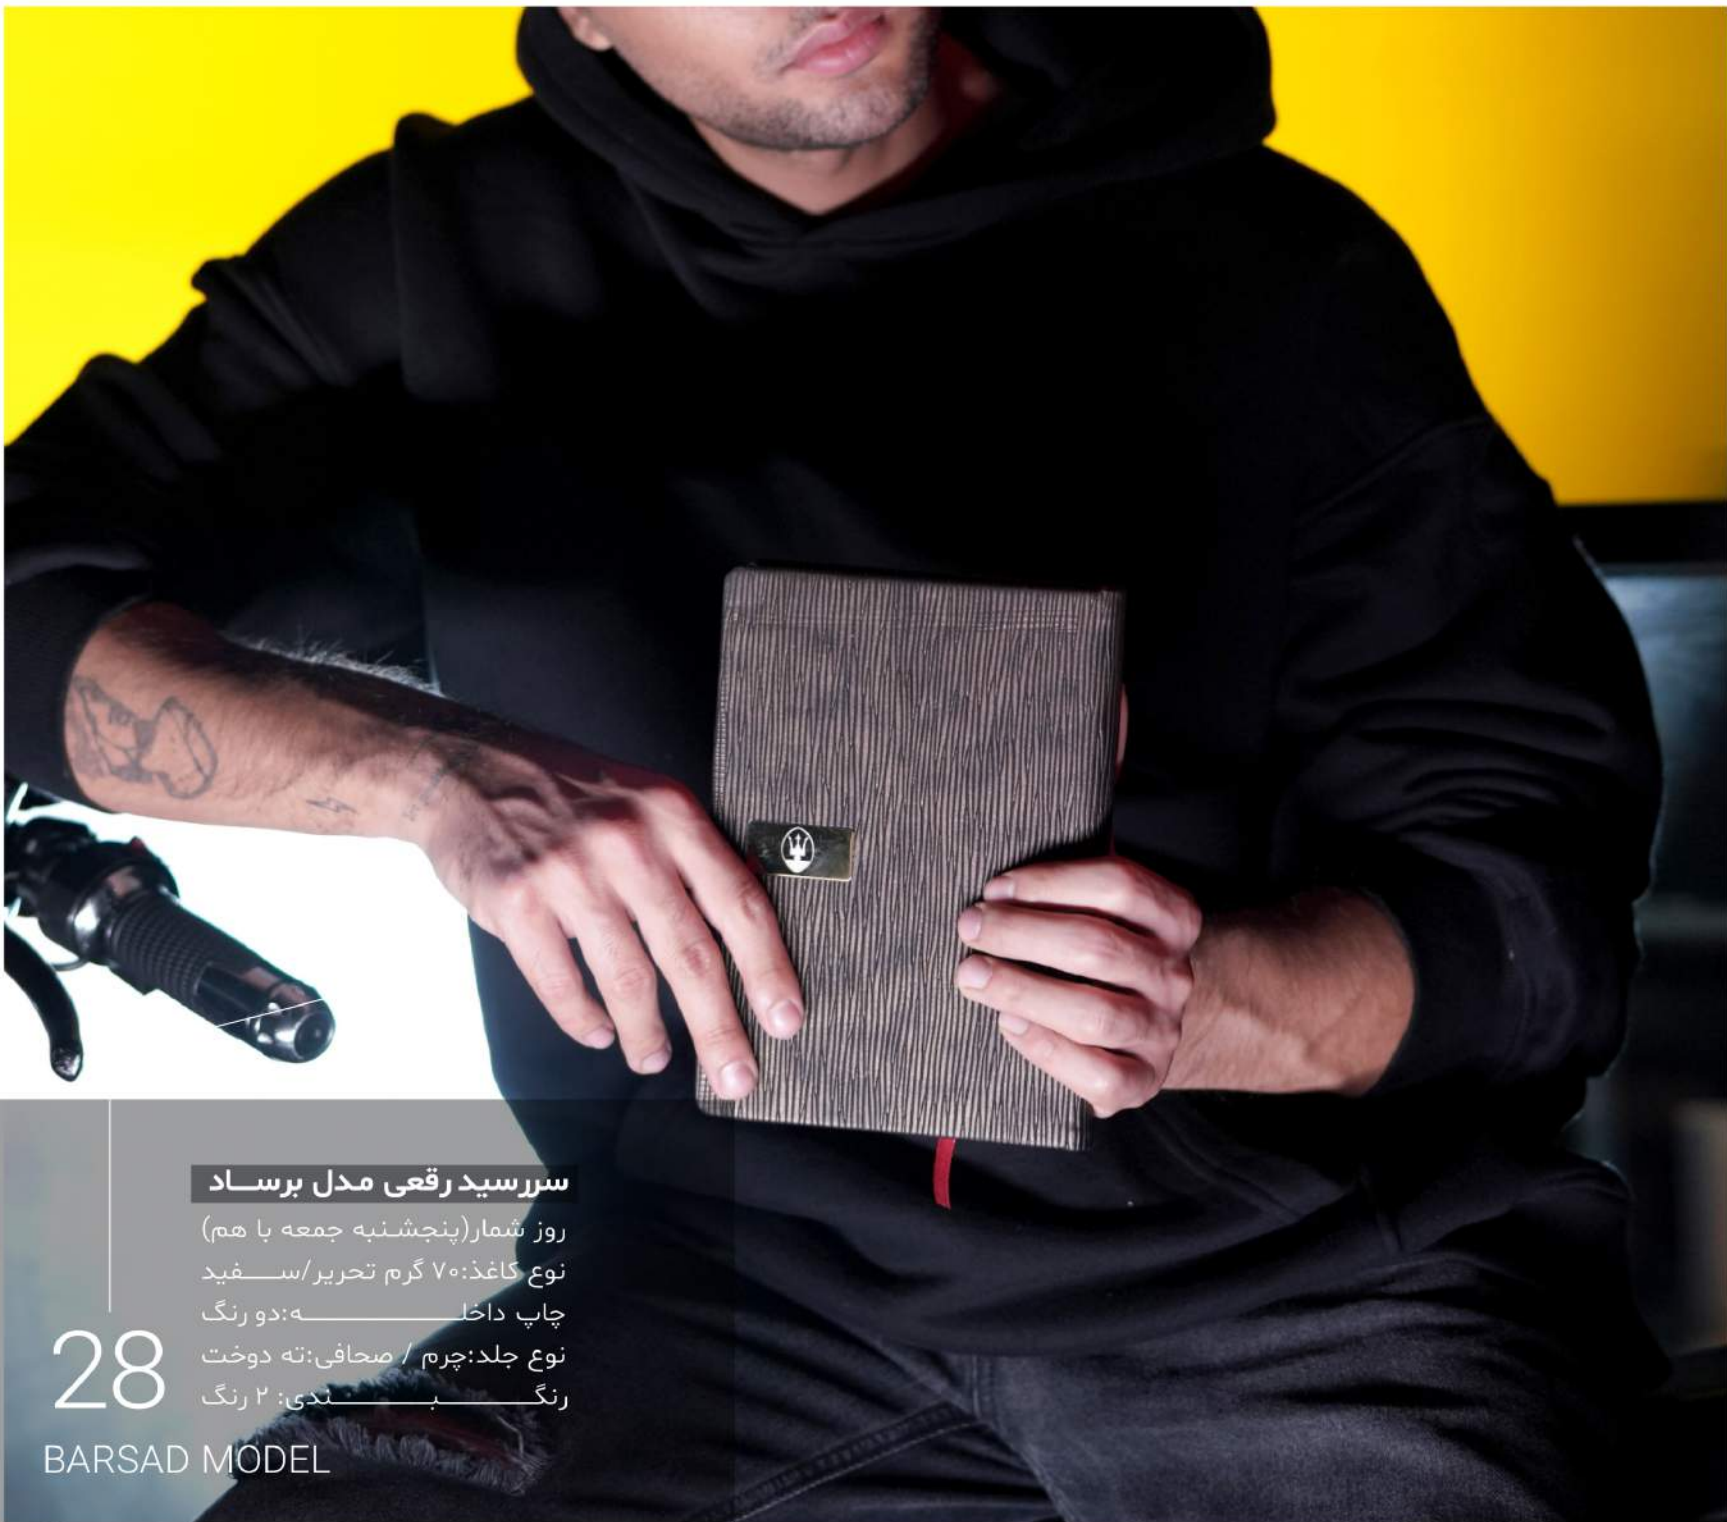

سر سید رقی مدل برساد

روز شمار (پنجشنبه جمعه با هم)
نوع کاغذ: ۷۰ گرم تحریر / سفید
چاپ داخل: دو رنگ
نوع جلد: چرم / صحافی: ته دوخت
رنگ بندی: ۲ رنگ

28

BARSAD MODEL