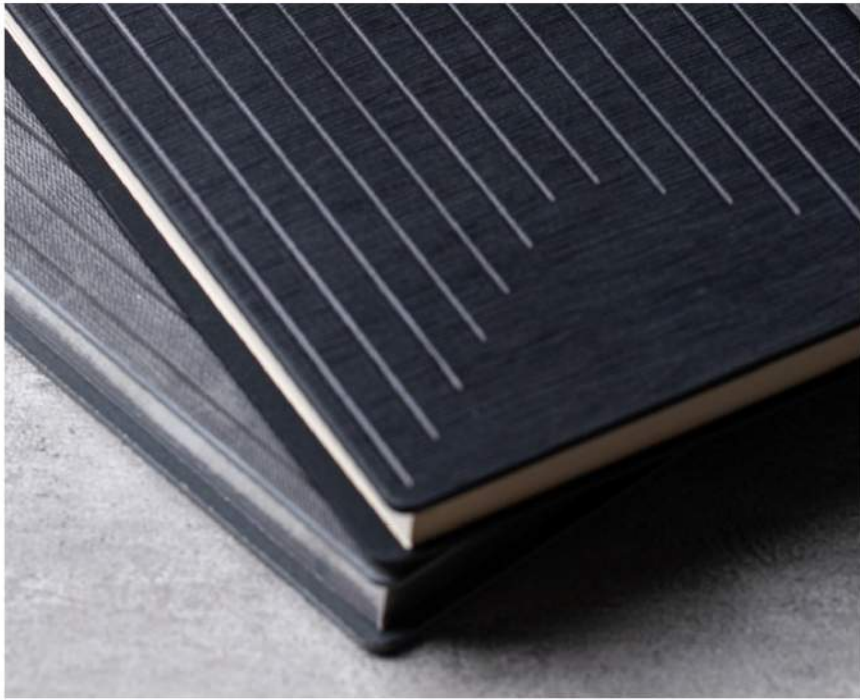

سررسید رقعی لب لاک مدل راد

روز شمار (پنجشنبه جمعه با هم)

نوع کاغذ: ۷۰ گرم تحریر / سفید

چاپ داخل: ه: دو رنگ

نوع جلد: ترمو / صحافی: ته دوخت

رنگ: بندی: ۴ رنگ

08

RAD MODEL

لبه نقره ای