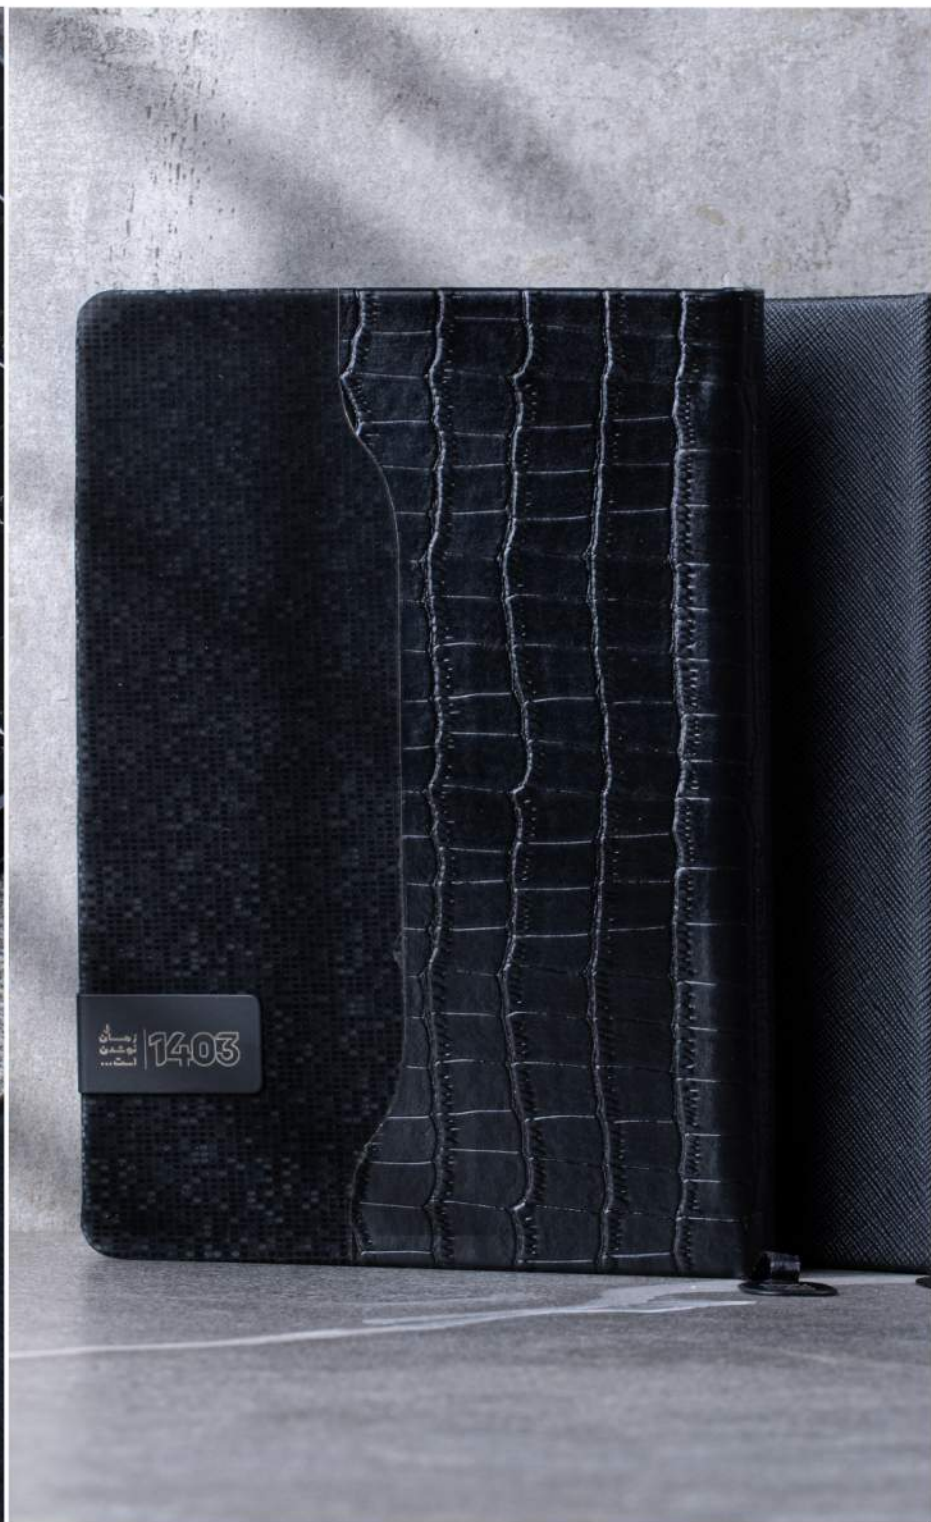

سررسید رقی دو تکه مدل اطلس

روز شمار (پنجشنبه جمعه با هم)
نوع کاغذ: ۷۰ گرم تحریر/سفید/کرم
چاپ داخل: _____ه: دو رنگ
نوع جلد: چرم / صحافی: ته دوخت
رنگ: _____ندی: ا رنگ

13

ATLAS MODEL